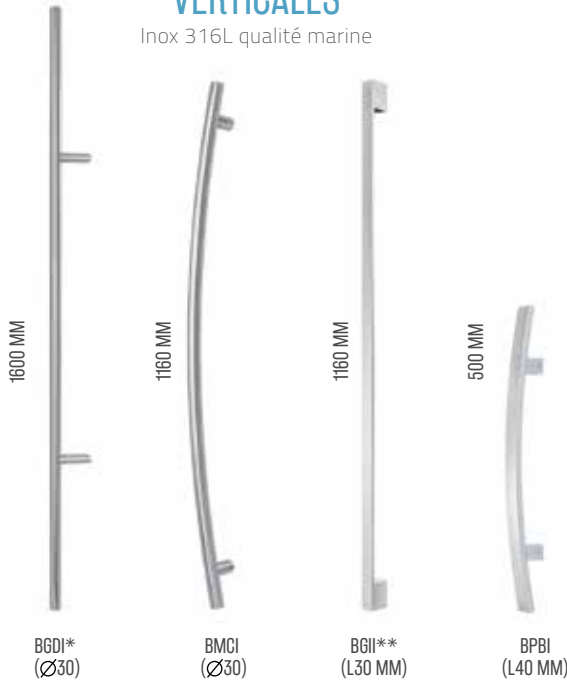

Les barres et le bouton de tirage côté extérieur sont associés côté intérieur à la poignée standard Lecce ou à la poignée Toulon rosace carrée (serrure automatique manœuvre à clé*) ou au bouton de tirage (serrure à clé). Les boutons et barres de tirage ne sont pas disponibles sur les modèles Phèdre, Héra et les modèles cintrés.

*Uniquement poignée à saillie augmentée disponible pour la gamme Privilège (hors modèles Logis et Tourelle)

BOUTONS, BARRES DE TIRAGE & ROSACES OPTIONNELS

VERTICALES

Inox 316L qualité marine