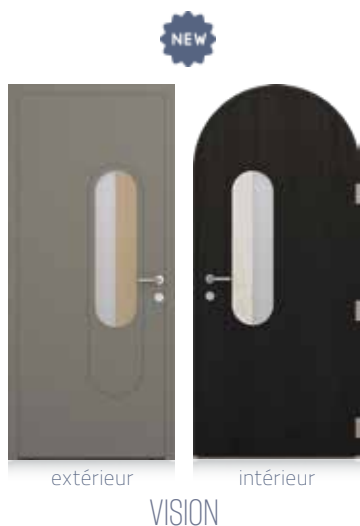

**INSERTS DÉCOR AU CHOIX**

**Intérieur et extérieur**

Aluminium brossé (en base)    Ton béton    Ton bois    Ton brun    Ton marbré

**Intérieur uniquement**

Verre laqué noir    Miroir

**OPTIONS**

5 inserts décor pour personnaliser l'extérieur (aluminium en base).