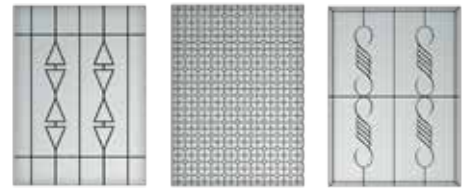

MODÈLES ARTÉMIS, JANUS, ÉROS, PHÈDRE, HÉRA
3 OPTIONS DE VITRAGE MOTIF DÉCOR NOIR

Uniquement sur vitrage dépoli

DÉLOS

Non disponible en forme cintrée et sur modèles Phèdre et Héra.

MILOS

PAROS

Non disponible en forme cintrée et sur modèles Phèdre et Héra.