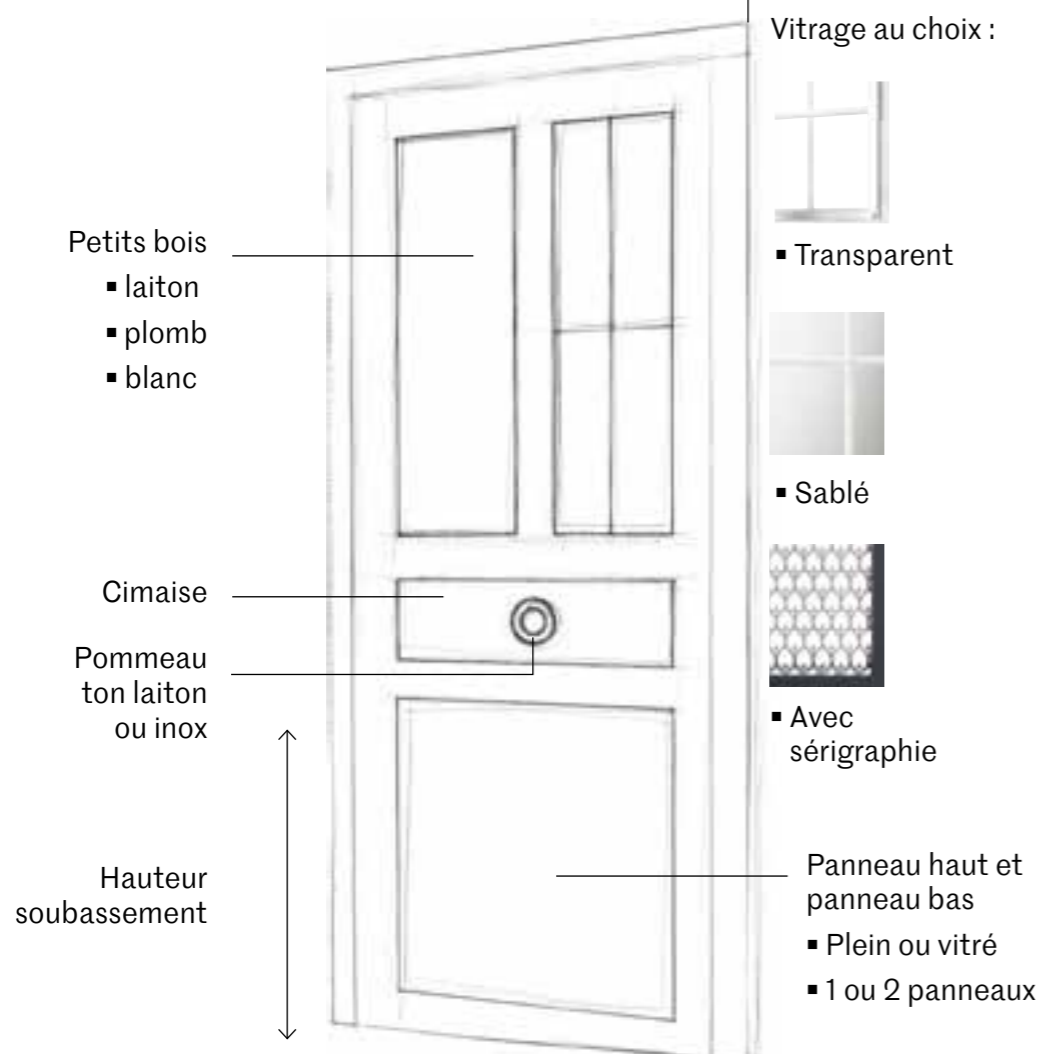

Ud : 1.7**Kellys 3**

Décor ton inox affleurant face extérieure
uniquement et vitrage feuilleté sablé classe 2,
design rainuré sans décor face intérieure.

Ud : 1.6

Les portes d'entrée PVC se déclinent à l'envie

L'INNOVATION

CONCEPT

OFFRE MODULABLE SELON MODÈLES

choisissez le modèle de base de votre porte d'entrée PVC et personnalisez-le en fonction de vos goûts ou de vos besoins.

Derby 1

Vitrage feuilleté sablé classe 2, montant vertical cimaise et pommeau
Option : plaxage couleur gris 7016.