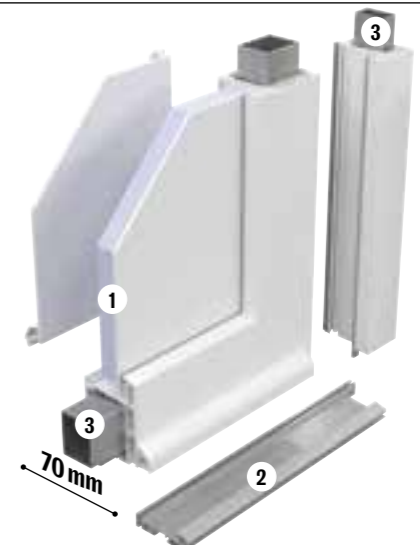

INFOS TECHNIQUES	CHOIX DE COULEURS/NUANCIER	Blanc proche 9016 en standard. Laqué, teinté masse, plaxé effet bois, gris 7039 (gris quartz) ou gris 7016 en option **.
	GARANTIE FINITIONS BRILLANCE/COULEURS	10 ans
	COMPATIBILITÉ MACONNERIE CINTRÉE	OUI** (ouvrant cintré)
	SERRURE STANDARD	A relevage, 4 rouleaux
	BARILLET STANDARD	Barillet 3 clés
	PERFORMANCE THERMIQUE	● ● ○ ○ ○
	PERFORMANCE ACOUSTIQUE	● ● ○ ○ ○

*PMR = Personne à mobilité réduite. ** Selon modèles.