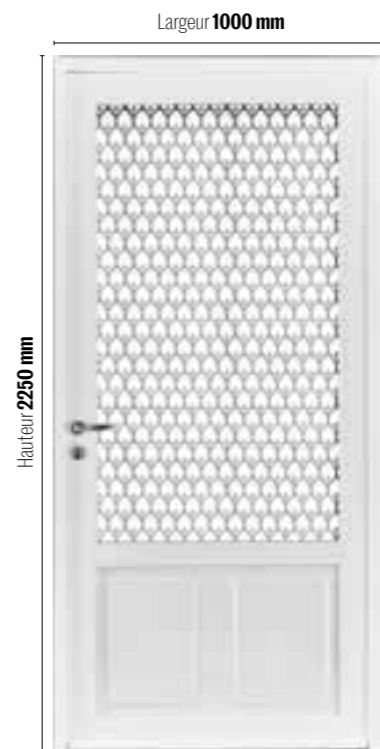

Ud : 1.4

À droite, modèle présenté avec ouvrant et dormant plein cintre (cintre surbaissé possible), et poignée plaque blanche.

PLAXABLE

Derby 1

PLAXABLE

Derby 2

PLAXABLE

Derby 3

Porte en 2250x1000 mm avec soubassement panneau à relief 600 mm. Blanc proche 9016.

Ensemble en 2735 x 1380 mm composé d'une porte double vantaux 2165 x 1380 mm avec soubassement panneau à relief 875 mm, associée à une imposte coordonnée de 535 mm. Modèle présenté avec plaxage chêne irlandais.